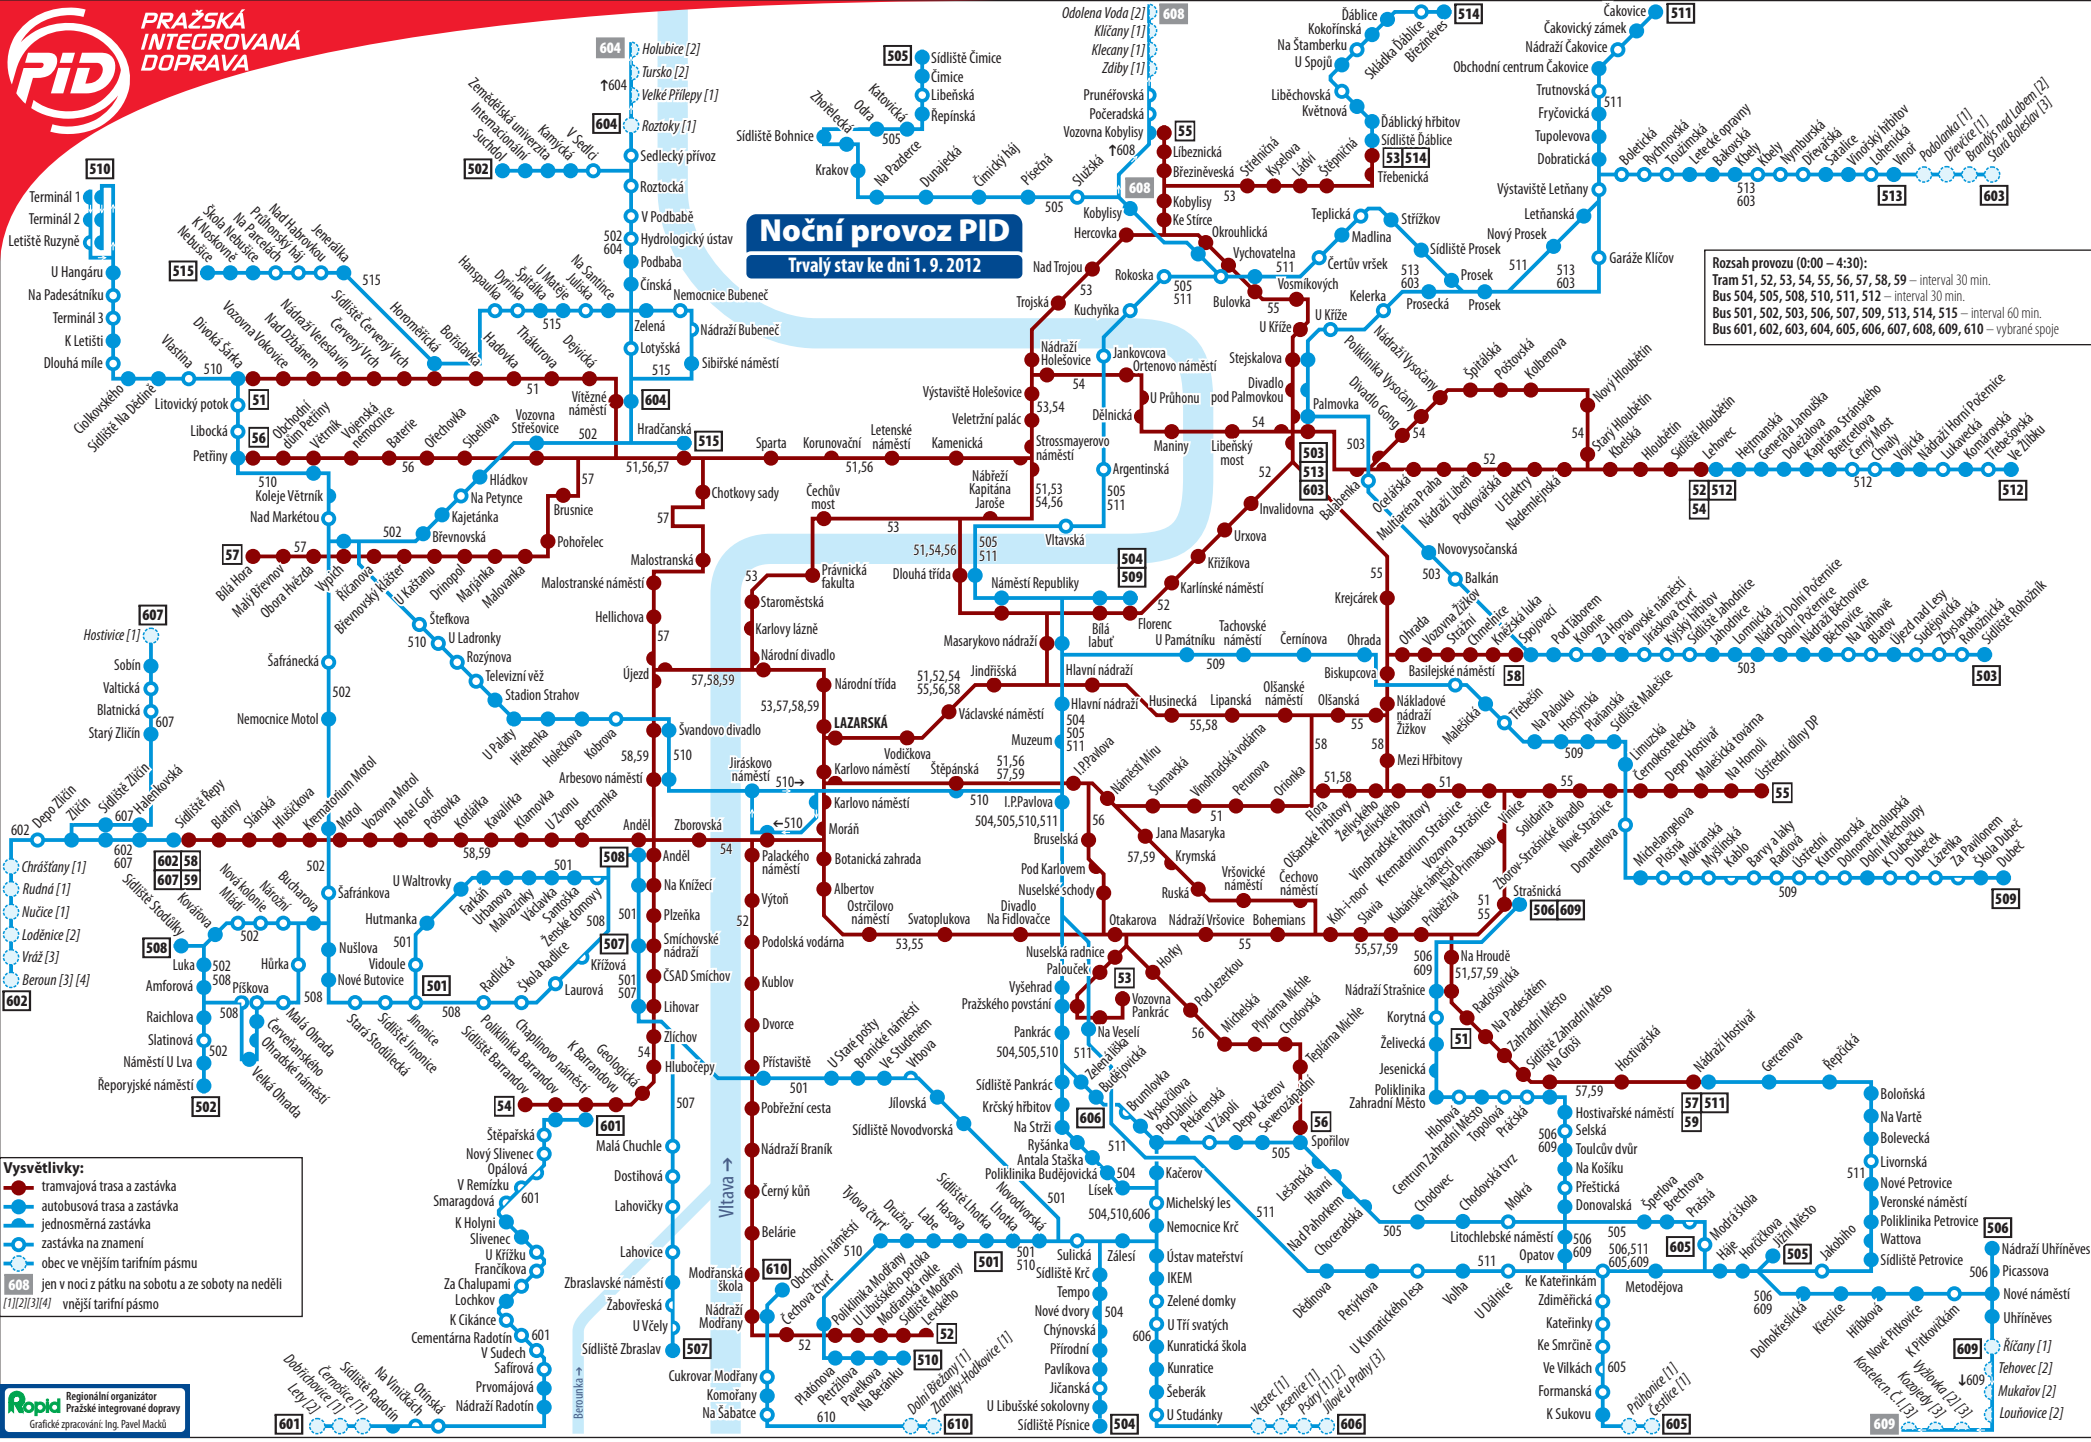

Noční provoz PID
Trvalý stav ke dni 1. 9. 2012

Rozsah provozu (0:00 – 4:30):
Tram 51, 52, 53, 54, 55, 56, 57, 58, 59 – interval 30 min.
Bus 504, 505, 508, 510, 511, 512 – interval 30 min.
Bus 501, 502, 503, 506, 507, 509, 513, 514, 515 – interval 60 min.
Bus 601, 602, 603, 604, 605, 606, 607, 608, 609, 610 – vybrané spoje

Vysvětlivky:

- tramvajová trasa a zastávka
- autobusová trasa a zastávka
- jednosměrná zastávka
- zastávka na znamení
- obec ve vnějším tarifním pásmu
- 608 jen v noci z pátku na sobotu a ze soboty na neděli
- [1][2][3][4] vnější tarifní pásmo