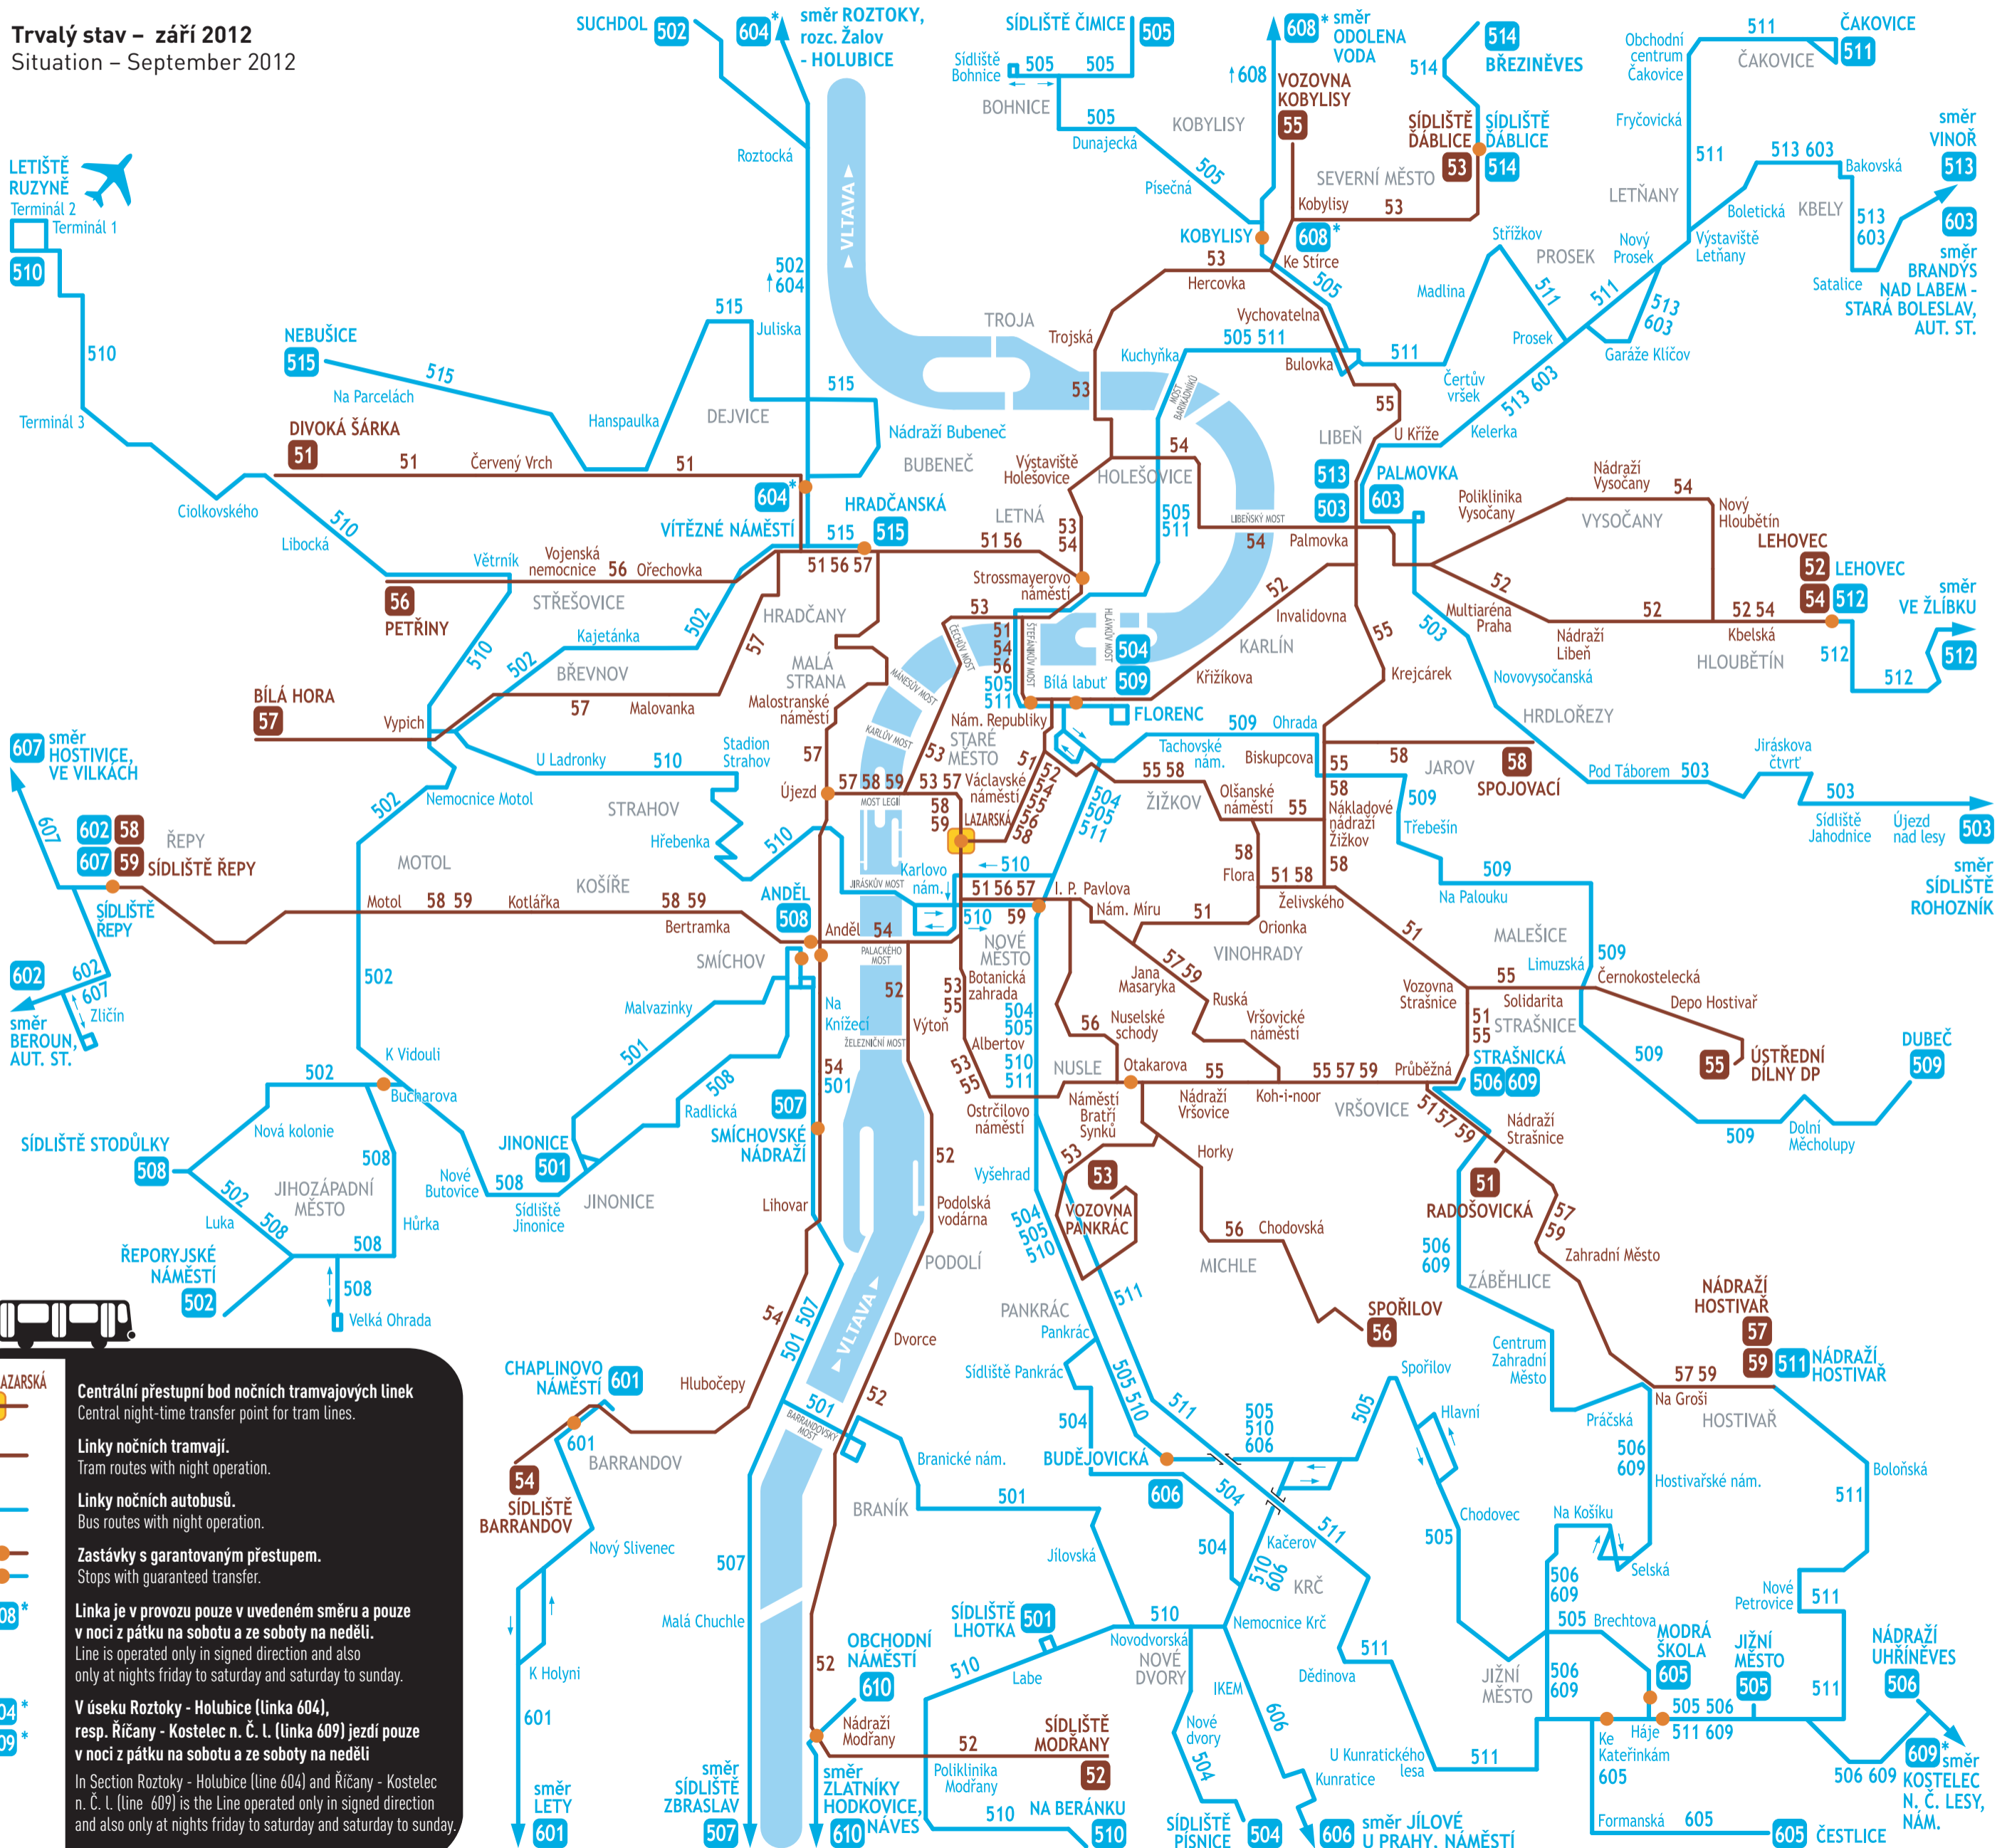

## orientační plán

# NIGHT OPERATION – orientation map

infolinka  
**296 19 18 17**  
www.dpp.cz

Trvalý stav – září 2012  
Situation – September 2012

**LAŽARSKÁ**  
Centrální přestupní bod nočních tramvajových linek  
Central night-time transfer point for tram lines.

**Linky nočních tramvají.**  
Tram routes with night operation.

**Linky nočních autobusů.**  
Bus routes with night operation.

**Zastávky s garantovaným přestupem.**  
Stops with guaranteed transfer.

**608\***  
Linka je v provozu pouze v uvedeném směru a pouze v noci z pátku na sobotu a ze soboty na neděli.  
Line is operated only in signed direction and also only at nights Friday to Saturday and Saturday to Sunday.

**604\***  
**609\***  
V úseku Roztoky - Holubice (linka 604), resp. Říčany - Kostelec n. Č. L. (linka 609) jezdí pouze v noci z pátku na sobotu a ze soboty na neděli  
In Section Roztoky - Holubice (line 604) and Říčany - Kostelec n. Č. L. (line 609) is the Line operated only in signed direction and also only at nights Friday to Saturday and Saturday to Sunday.