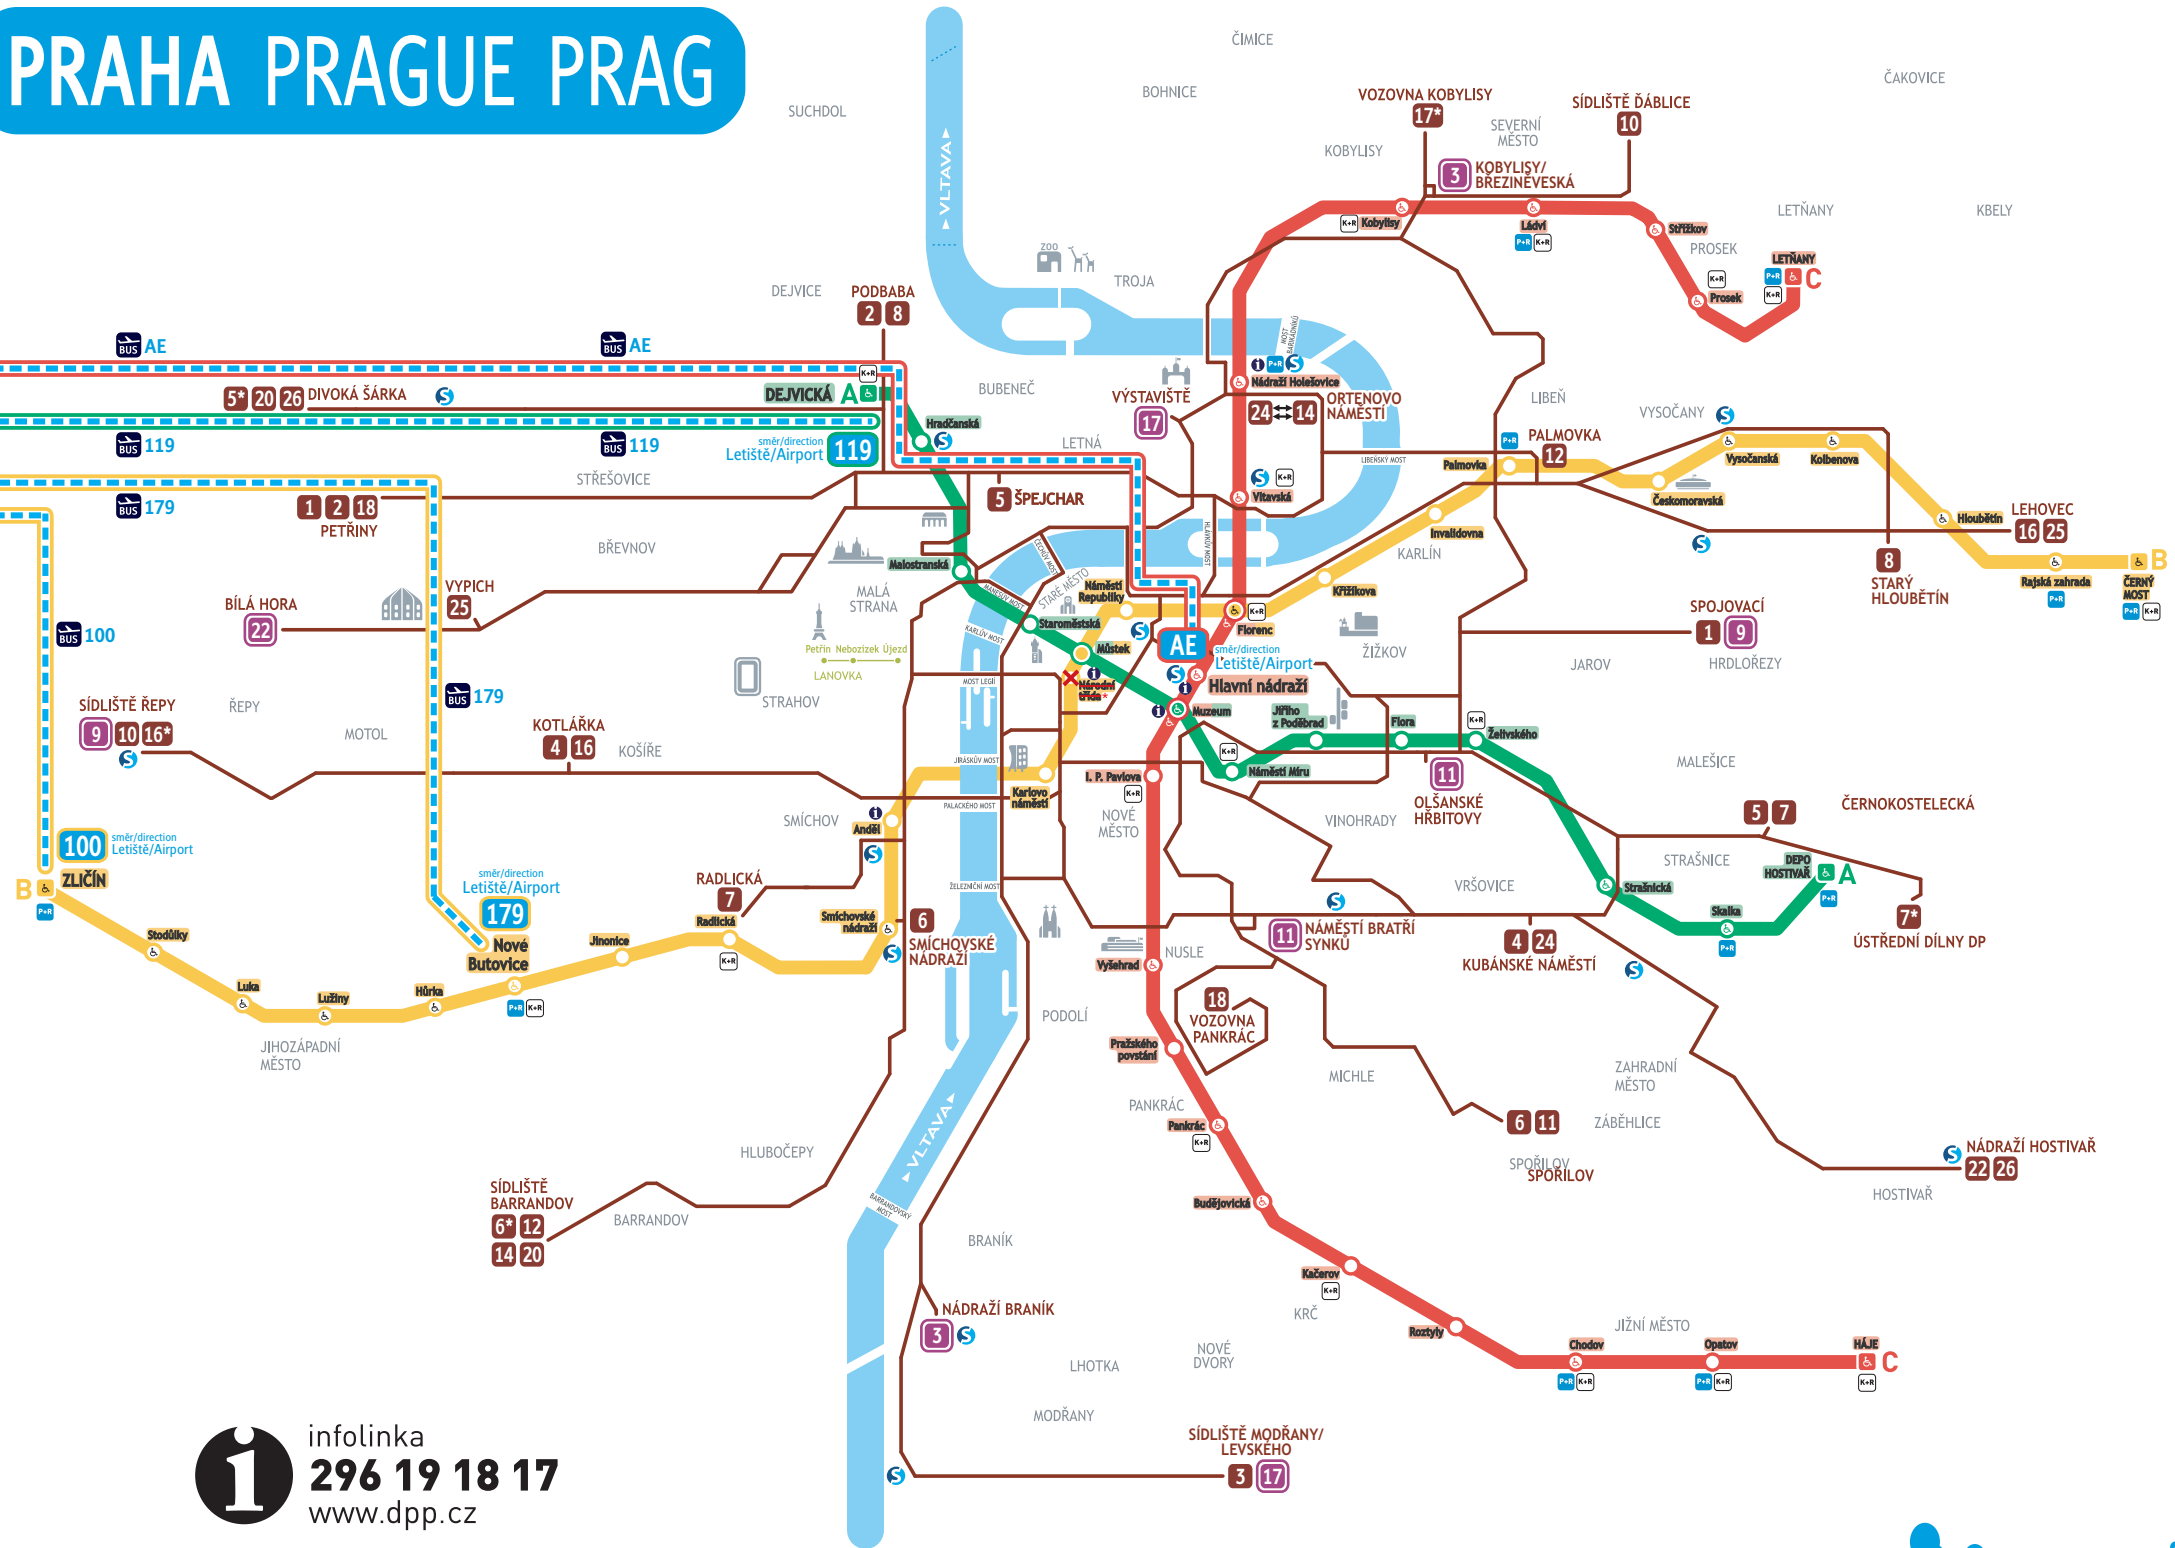

## PRAHA PRAGUE PRAG

VAŠE STANOVIŠTĚ  
YOU ARE HERE

**1** Letiště Airport

**BUS AIRPORT EXPRESS**

**BUS CITY CENTRE**

**100 179 119**

**AE**

### Zrychlené autobusové linky PID / Speeded up public BUS lines:

**100** BUS PID: Letiště - Zličín (metro B)  
Public BUS: Airport - Zličín (metro B) Doba jízdy / Travel time cca 15 - 20 min

**119** BUS PID: Letiště - Dejvická (metro A)  
Public BUS: Airport - Dejvická (metro A) Doba jízdy / Travel time cca 20 - 25 min

### Běžná autobusová linka PID / Normal public BUS line:

**179** BUS PID: Letiště - Nové Butovice (metro B)  
Public BUS: Airport - Nové Butovice (metro B) Doba jízdy / Travel time cca 35 - 40 min

### Zvláštní linka AIRPORT EXPRESS Letiště Ruzyně - Hlavní nádraží Special BUS line connecting Prague airport and Prague Main railway station

**AE** Speciální BUS PID: Letiště - Dejvická (metro A) - Hlavní nádraží (metro C)  
Special public BUS: Airport - Dejvická (metro A) - Hlavní nádraží (metro C) Doba jízdy / Travel time cca 30 - 50 min  
Zvláštní jízdné - jízdenky u řidiče  
Special fare - driver sells tickets