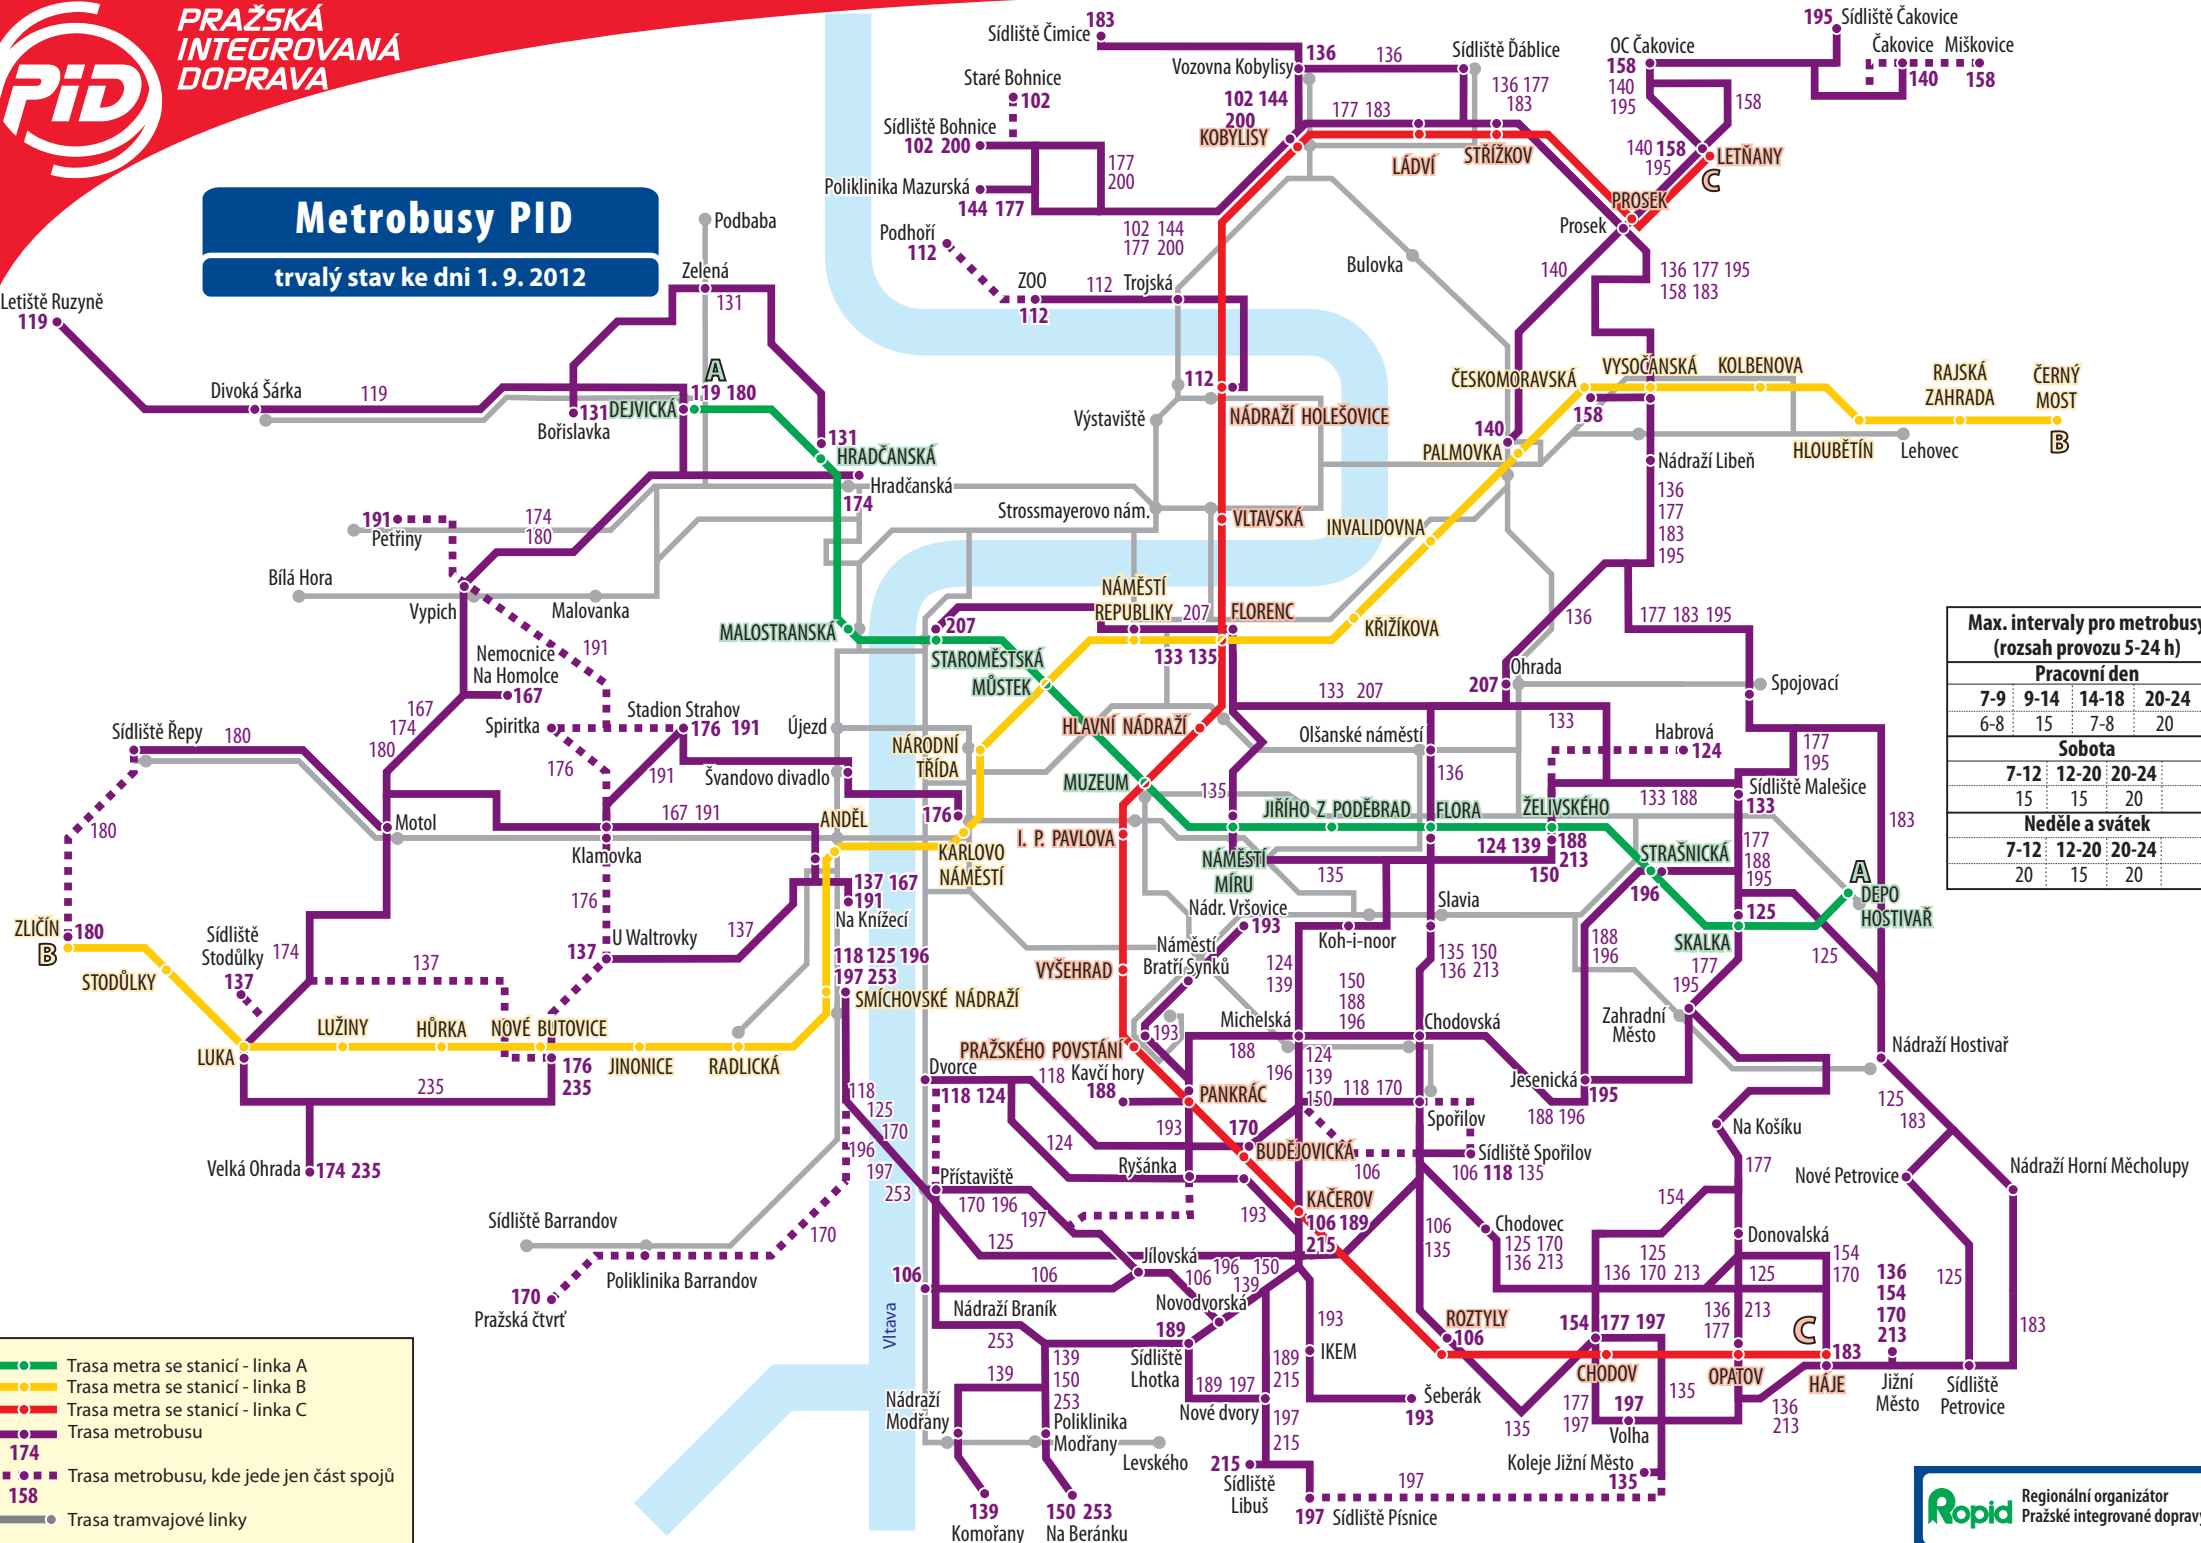

# Metrobusey PID

trvalý stav ke dni 1. 9. 2012

**Max. intervaly pro metrobusey (rozsah provozu 5-24 h)**

Pracovní den			
7-9	9-14	14-18	20-24
6-8	15	7-8	20
Sobota			
7-12	12-20	20-24	
15	15	20	
Neděle a svátek			
7-12	12-20	20-24	
20	15	20	

- Trasa metra se stanicí - linka A
- Trasa metra se stanicí - linka B
- Trasa metra se stanicí - linka C
- Trasa metrobusu
- 174
- 158
- Trasa tramvajové linky