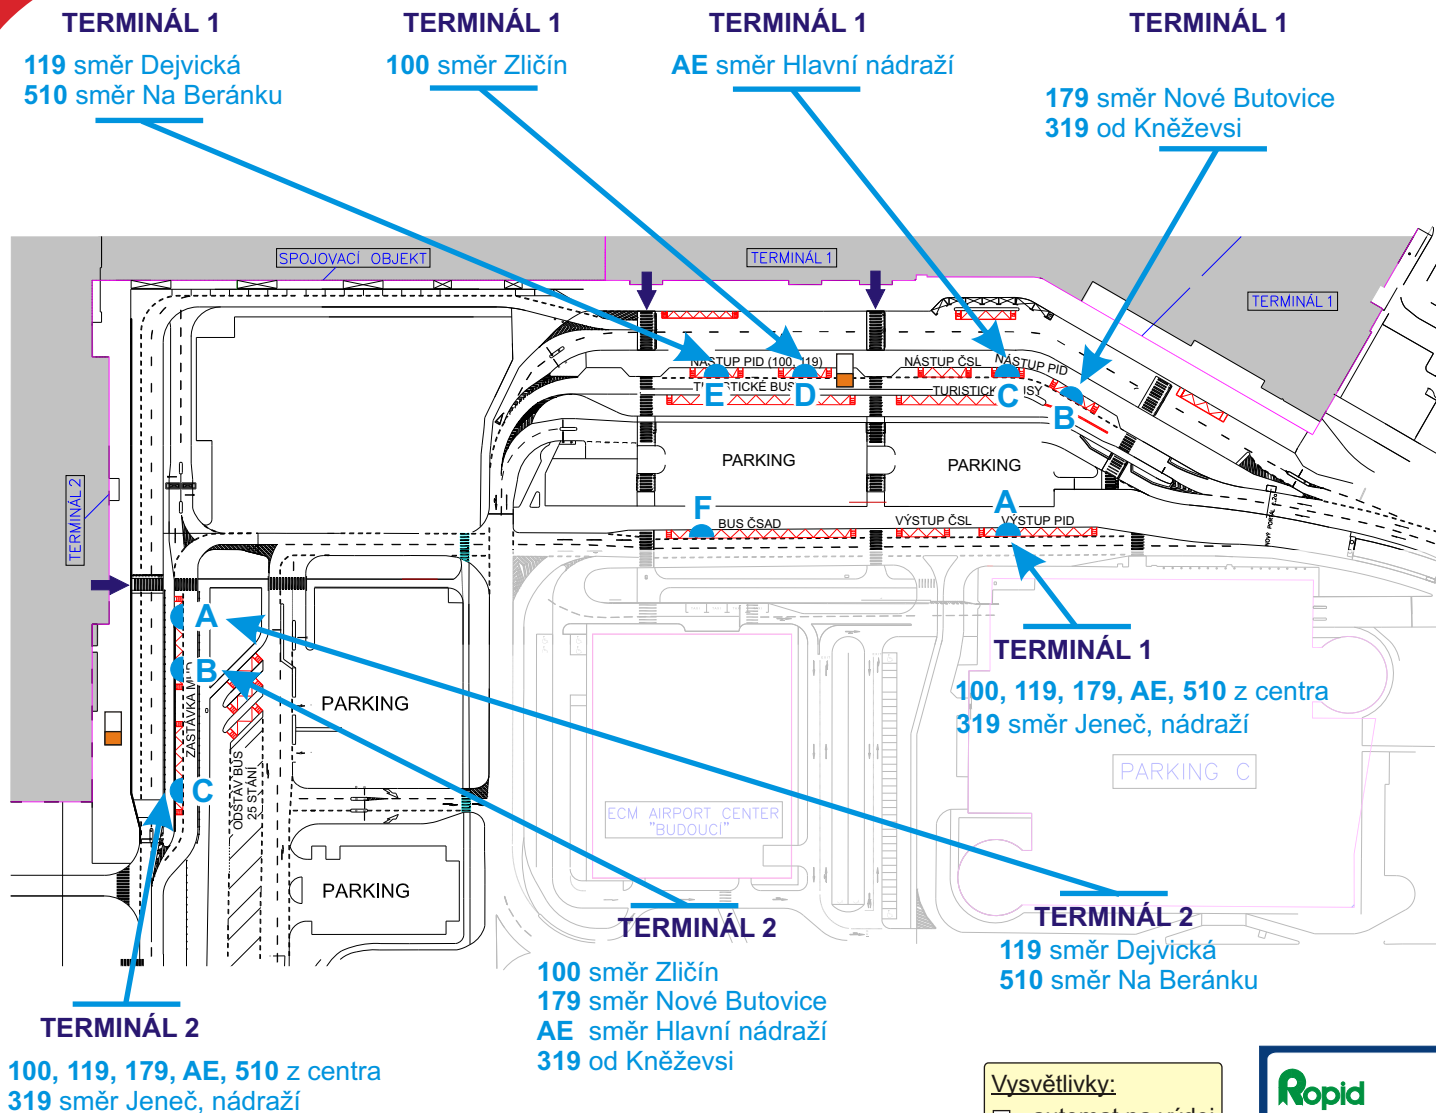

LETIŠTĚ VÁCLAVA HAVLA PRAHA - rozmístění zastávek PID

Vysvětlivky:
 automat na výdej
 jízdenek

Ropid
 Zpracováno organizací ROPID
 platnost od 5.10.2012