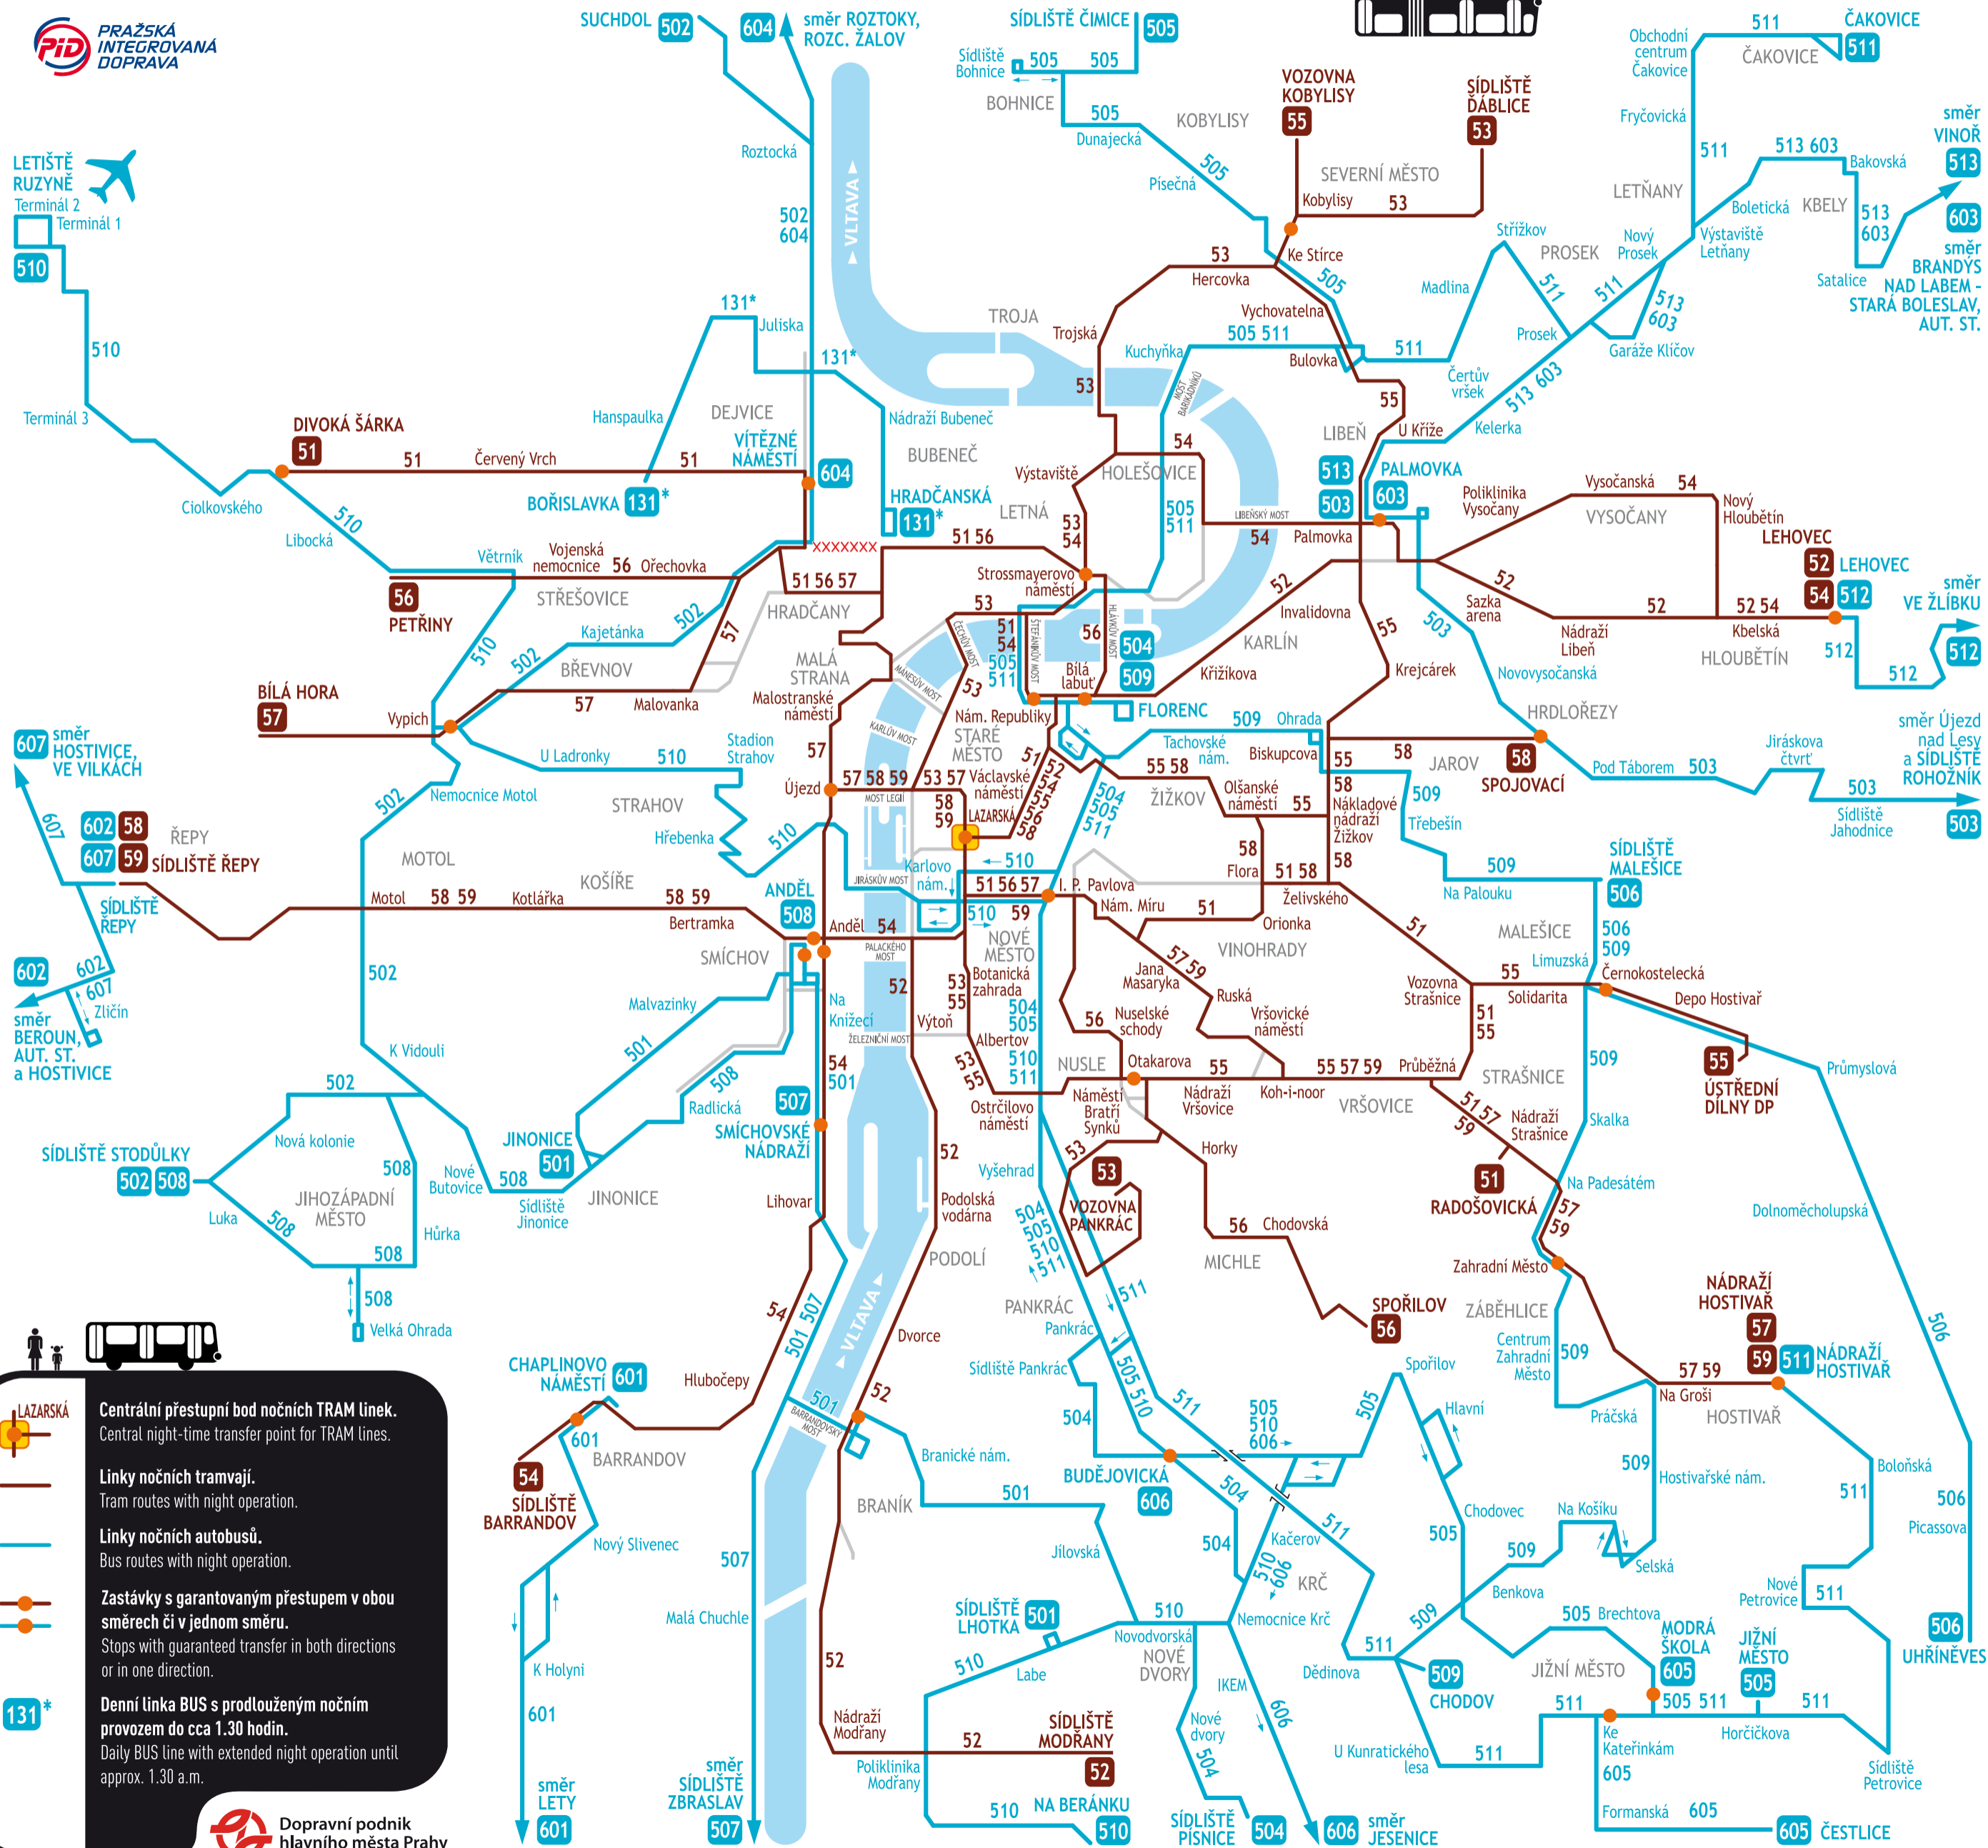

NOČNÍ PROVOZ

orientační plán

Stav prosinec 2009

NIGHT OPERATION – orientation map

infolinka
800 19 18 17
www.dpp.cz

Uzávěrka dat 24. 11. 2009

Dopravní podnik hlavního města Prahy