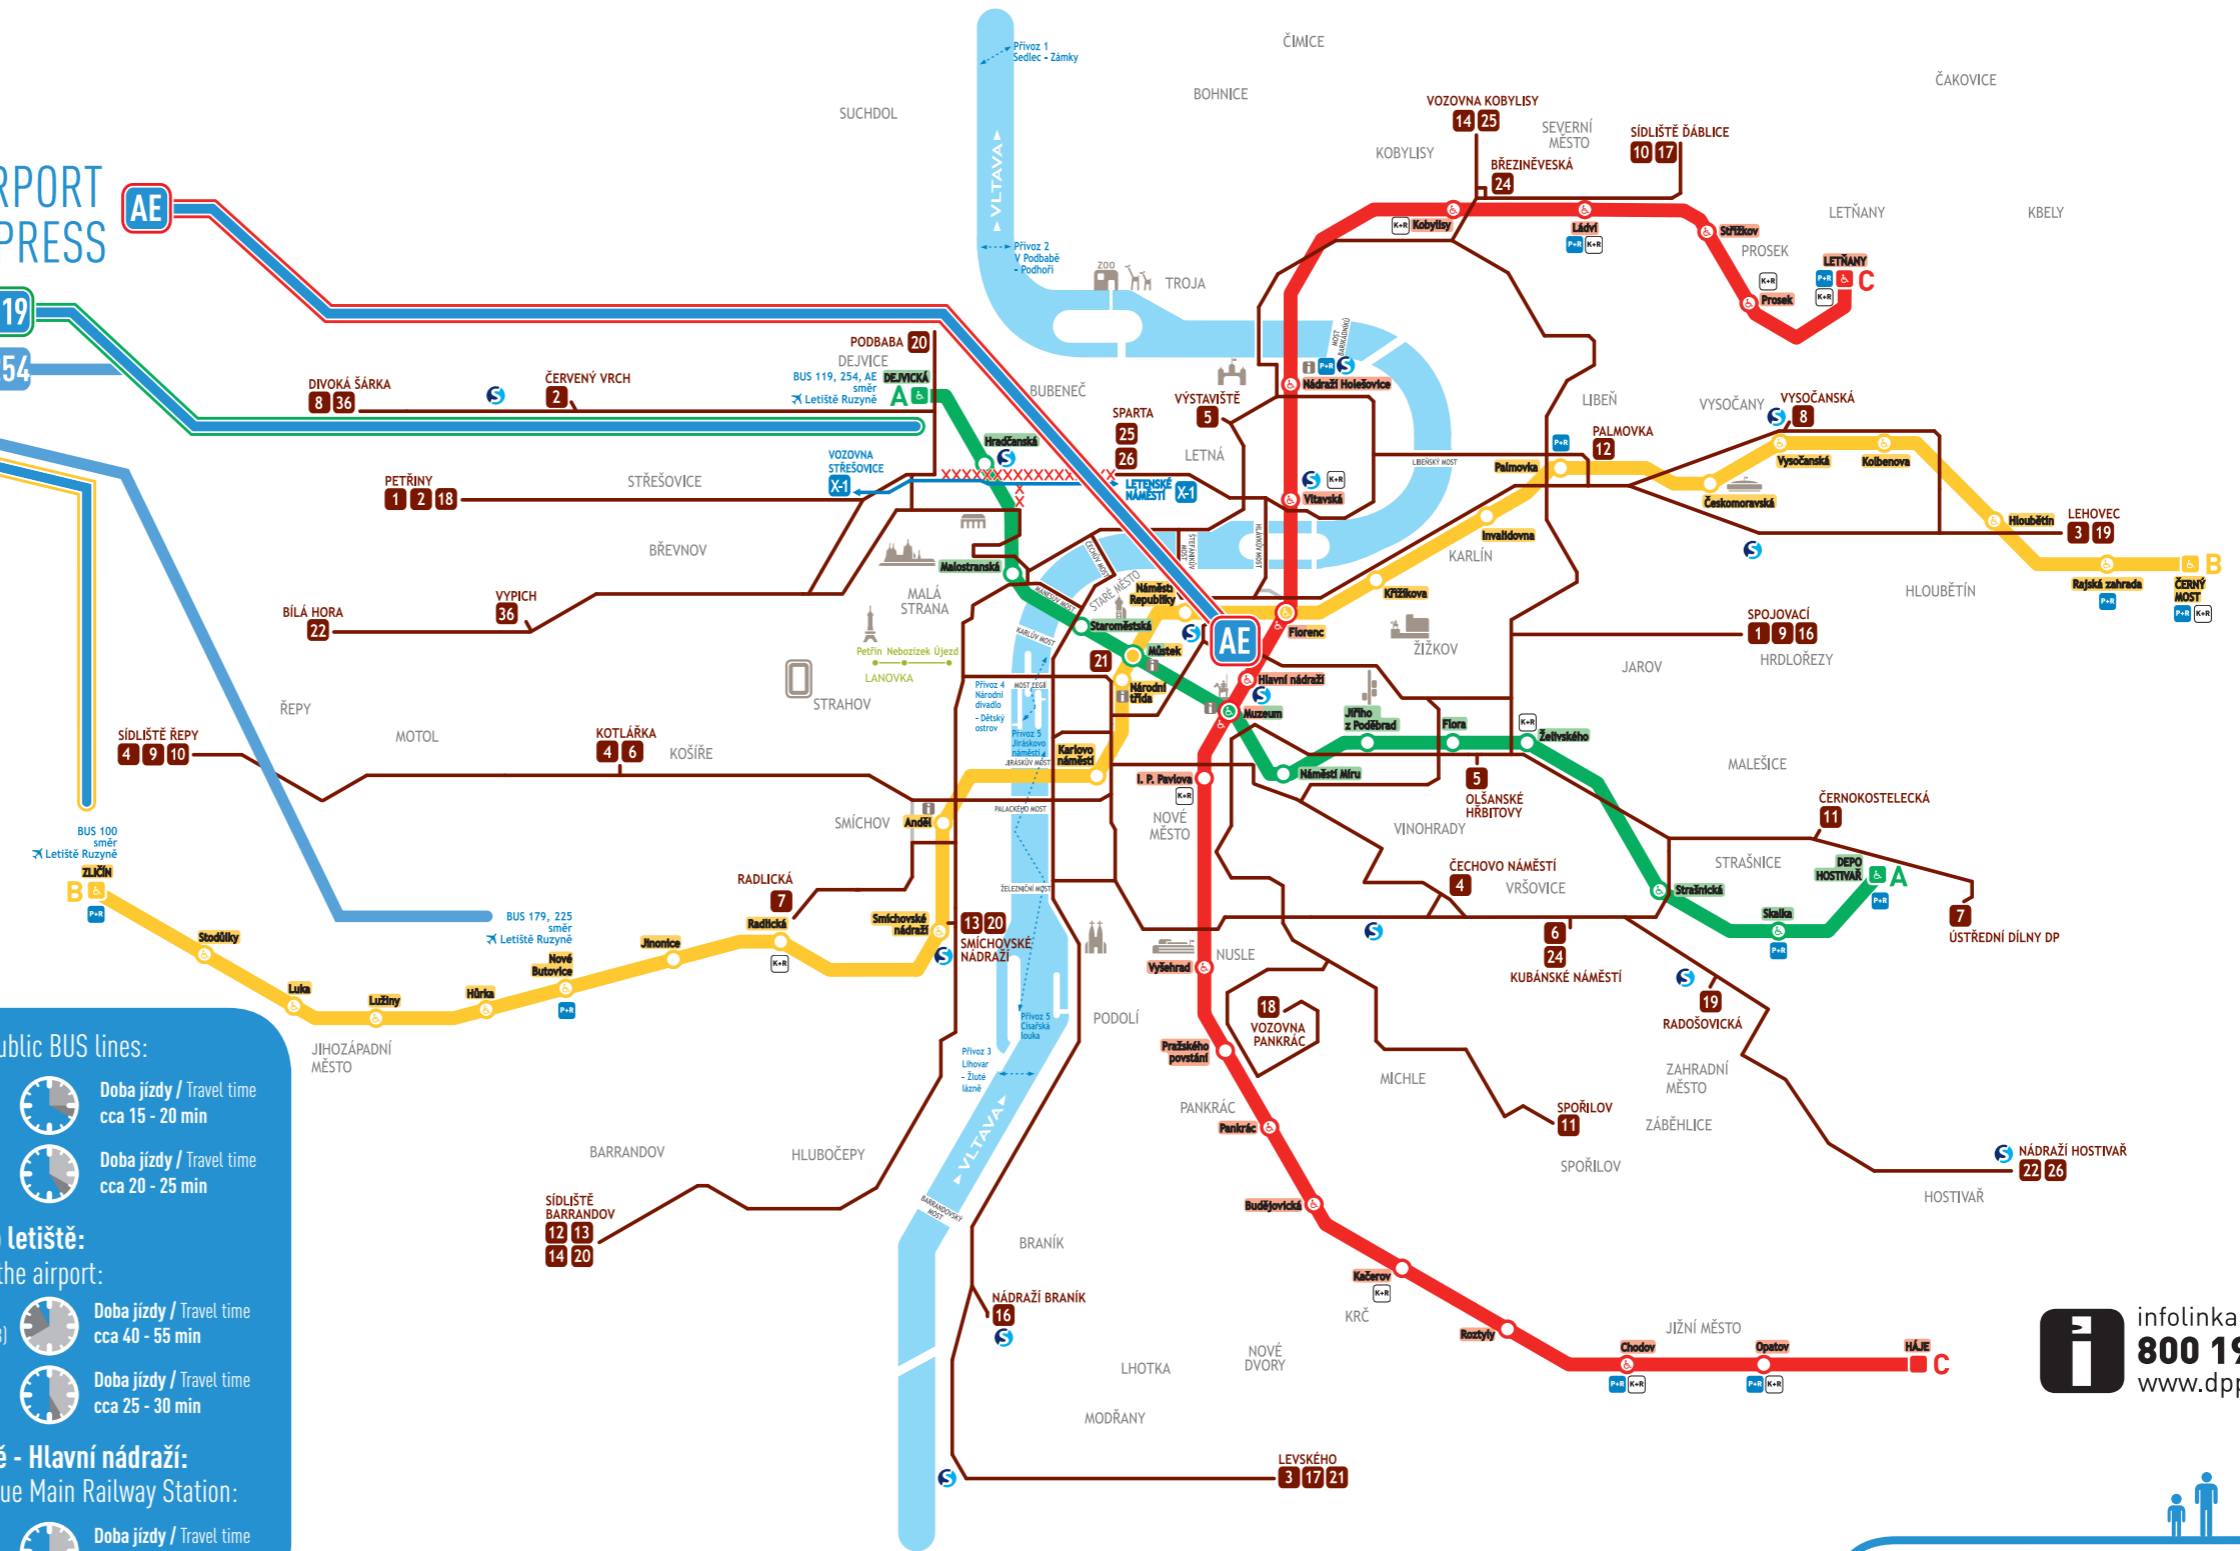

AUTOBUSOVÁ DOPRAVA Z LETIŠTĚ DO CENTRA

DENNÍ PROVOZ

stav září 2009

BUS SERVICE FROM THE AIRPORT TO CITY CENTRE

DAY TRAFFIC

09 / 2009

BUSVERBINDUNG VOM FLUGHAFEN INS ZENTRUM

DER TAGBETRIEB

09 / 2009

VAŠE STANOVIŠTĚ
YOU ARE HERE

Letiště
Ruzyně - Airport

BUS AIRPORT EXPRESS
BUS CENTRUM 100 179 225 254

- Metro - Metro
- Přestupní stanice metra - Metro transfer station
- Linky 9 a 22 jsou páteřními tramvajovými linkami, jezdí v polovičním intervalu než ostatní linky.
Lines 9 and 22 are arterial tram lines and run at half the interval of other lines
- Pravidelné konečné linky tramvaje
Regular tram line termini
- Přestup na vlaky ČD / linky S
Transfer to ČD trains / S lines
- Infocentrum DP - Public Transport information centre
- Parkoviště P+R - Park + Ride
- Krátkodobé zastavení - Kiss + Ride (Drop off zone)
- Bus MHD na Letišti Ruzyně
Prague Public Transport bus to Ruzyně Airport
- Lanová dráha - Funicular

- Zrychlené autobusové linky MHD / Speeded up public BUS lines:**
- 100** BUS MHD směr metro B Zličín
Public BUS in direction to Zličín station (metro B) Doba jízdy / Travel time cca 15 - 20 min
 - 119** BUS MHD směr metro A Dejvická
Public BUS in direction to Dejvická station (metro A) Doba jízdy / Travel time cca 20 - 25 min
- Autobusové linky MHD obsluhující i čtvrti okolo letiště:**
Public BUS lines operating even in neighbourhoods the airport:
- 179** **225** BUS MHD směr metro B Nové Butovice
Public BUS in direction to Nové Butovice station (metro B) Doba jízdy / Travel time cca 40 - 55 min
 - 254** BUS MHD směr metro A Dejvická
Public BUS in direction to Dejvická station (metro A) Doba jízdy / Travel time cca 25 - 30 min
- Zvláštní linka AIRPORT EXPRESS Letiště Ruzyně - Hlavní nádraží:**
Special BUS line connecting Ruzyně airport and Prague Main Railway Station:
- AE** BUS směr metro C Hlavní nádraží (mimo tarif PID)
BUS in direction Hlavní nádraží (metro C) and with special fare Doba jízdy / Travel time cca 30 - 40 min